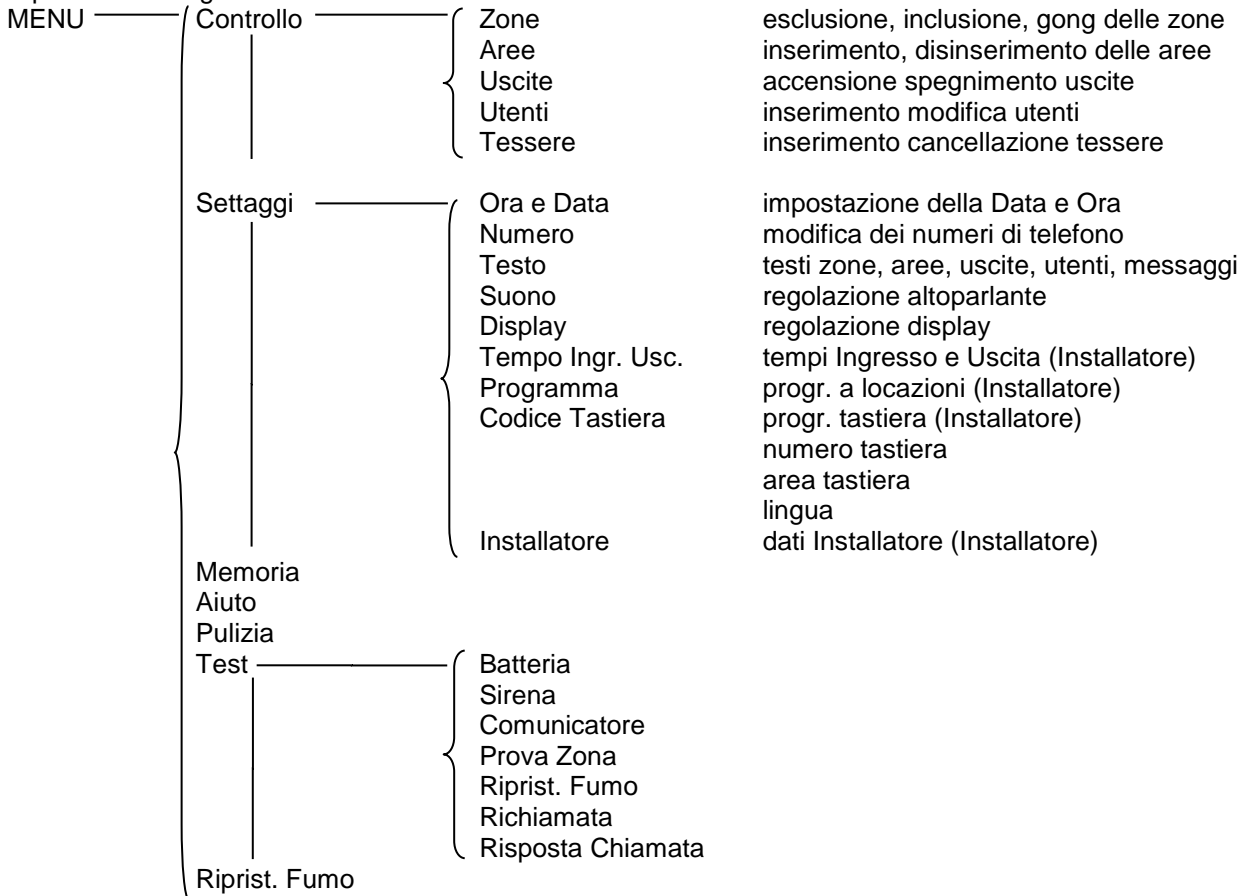

NX1820 - Menù di tastiera

Riportiamo di seguito il menù della tastiera NX1820:

La videata principale

SOS

MENU

CONTROLLO

SETTAGGI

TEST